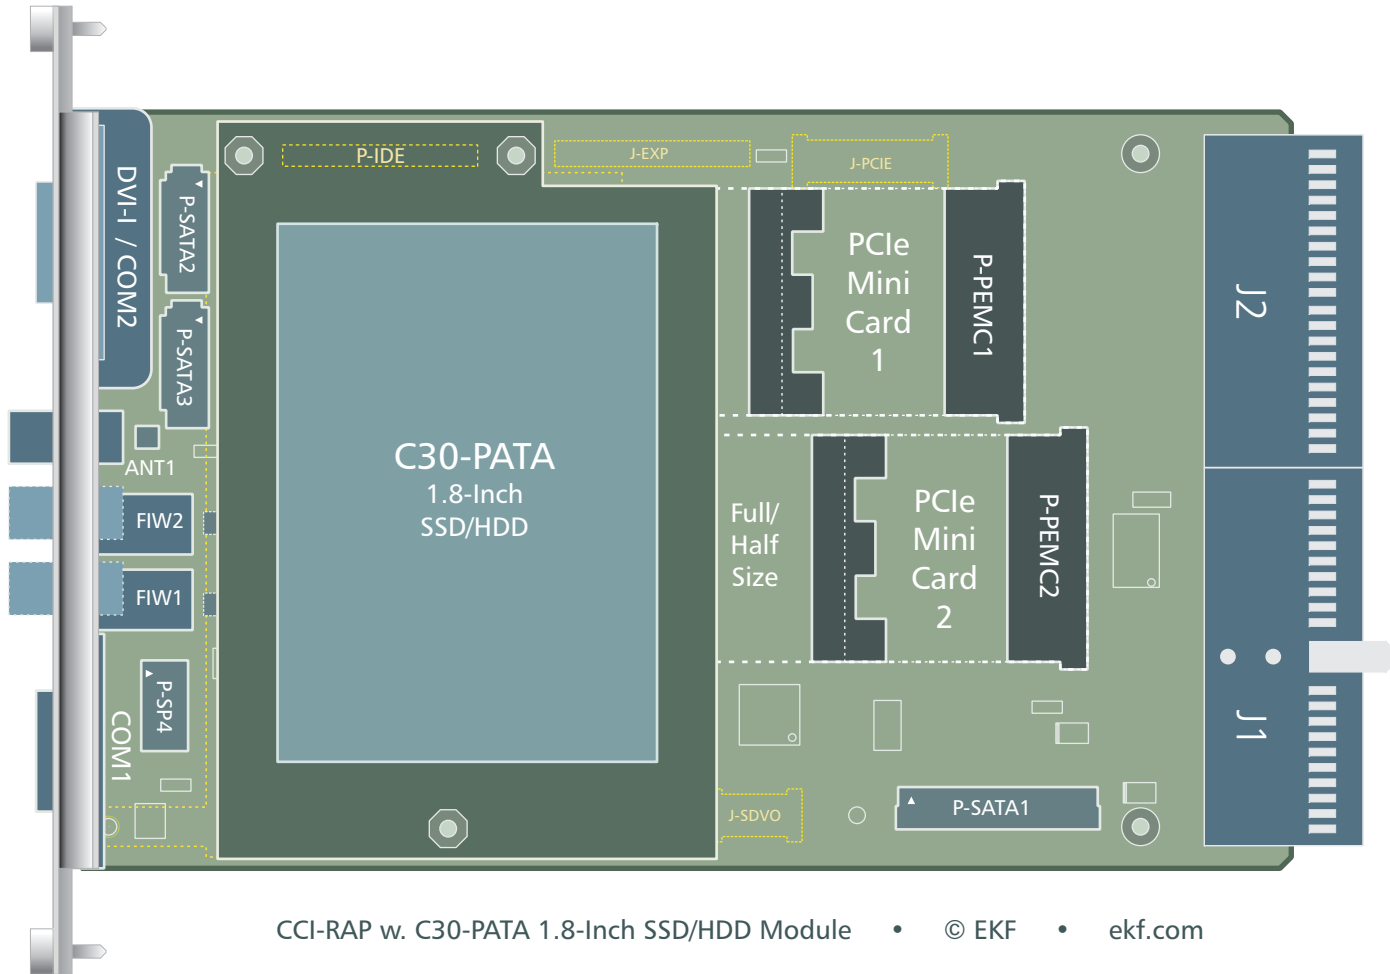

CCI-RAP w. C10-CFA CompactFlash Adapter • © EKF • ekf.com

CCI-RAP w. C30-PATA 1.8-Inch SSD/HDD Module • © EKF • ekf.com