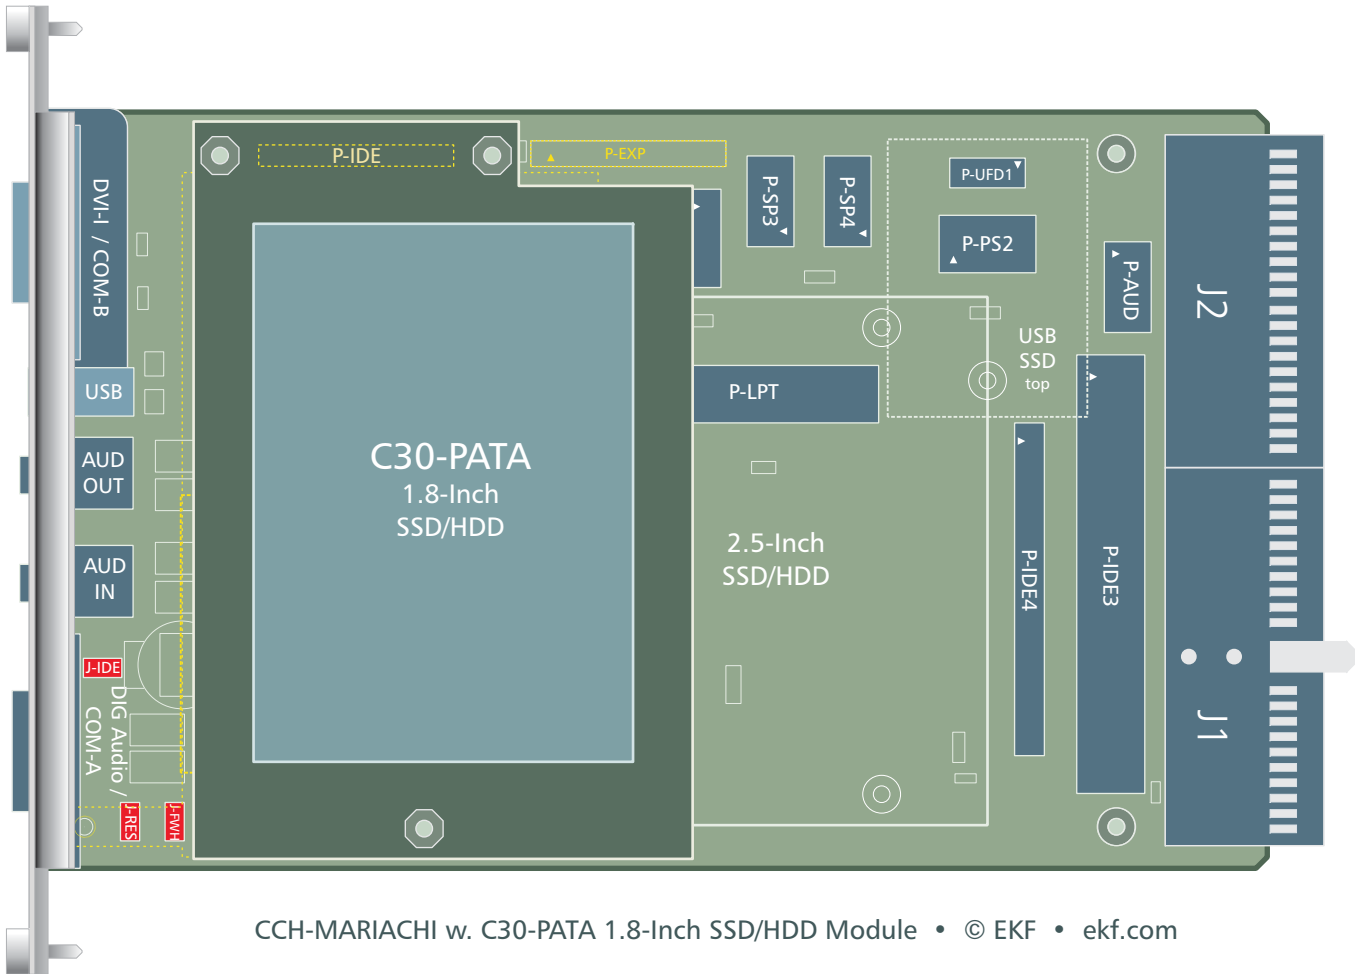

CCH-MARIACHI w. C10-CFA CompactFlash Adapter • © EKF • ekf.com

CCH-MARIACHI w. C30-PATA 1.8-Inch SSD/HDD Module • © EKF • ekf.com